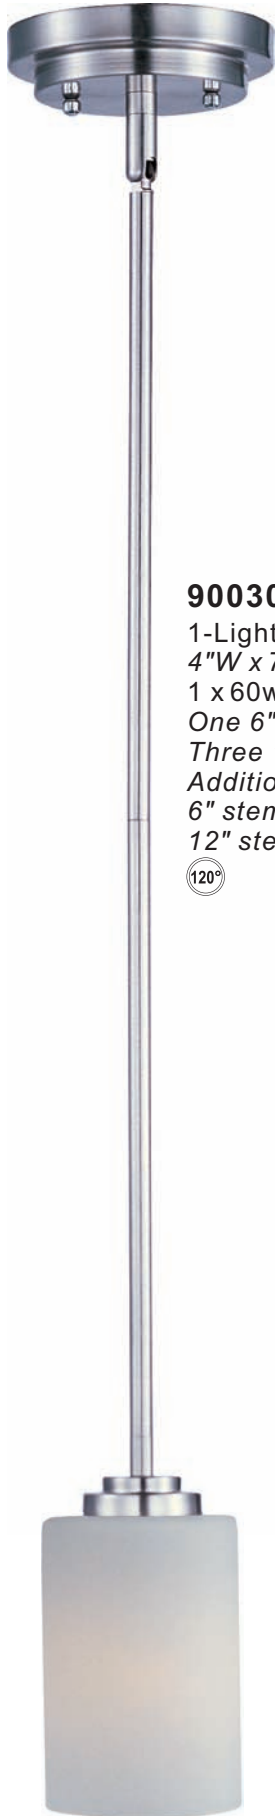

20036 SWOI, SWSN

9-Light Chandelier
32"W x 32"H
9 x 60w MB Bulbs

Deven collection

20030 SWOI, SWSN

1-Light Wall Sconce
4.75"W x 9"H x 6.25"Ext.
1 x 60w MB Bulb

20035 SWOI, SWSN

5-Light Chandelier
24"W x 23"H
5 x 60w MB Bulbs