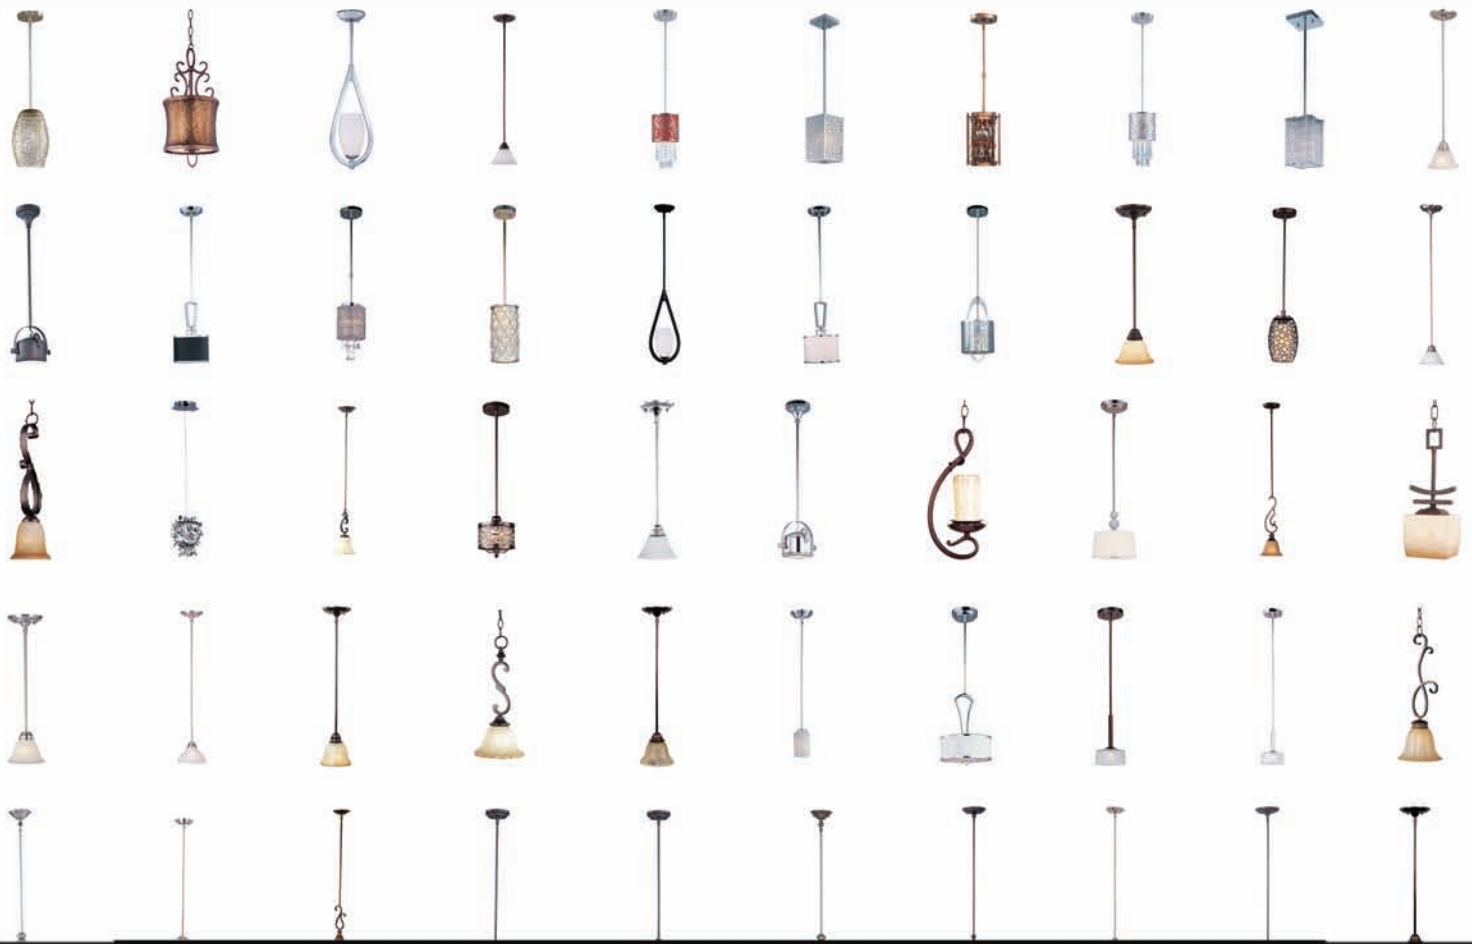

39730 CLPC, FEPC
33"W x 18"H
12 x 1w LED Bulbs (Included)

Via Roma Collection
(Page 258)

2781SVGB
18"W x 12.5"H
2 x 75w MB Bulbs

12420FLHB
13"W x 10"H
2 x 100w MB Bulbs

All Mini Pendants

All Mini Pendants

Alexander Collection (Page 37)