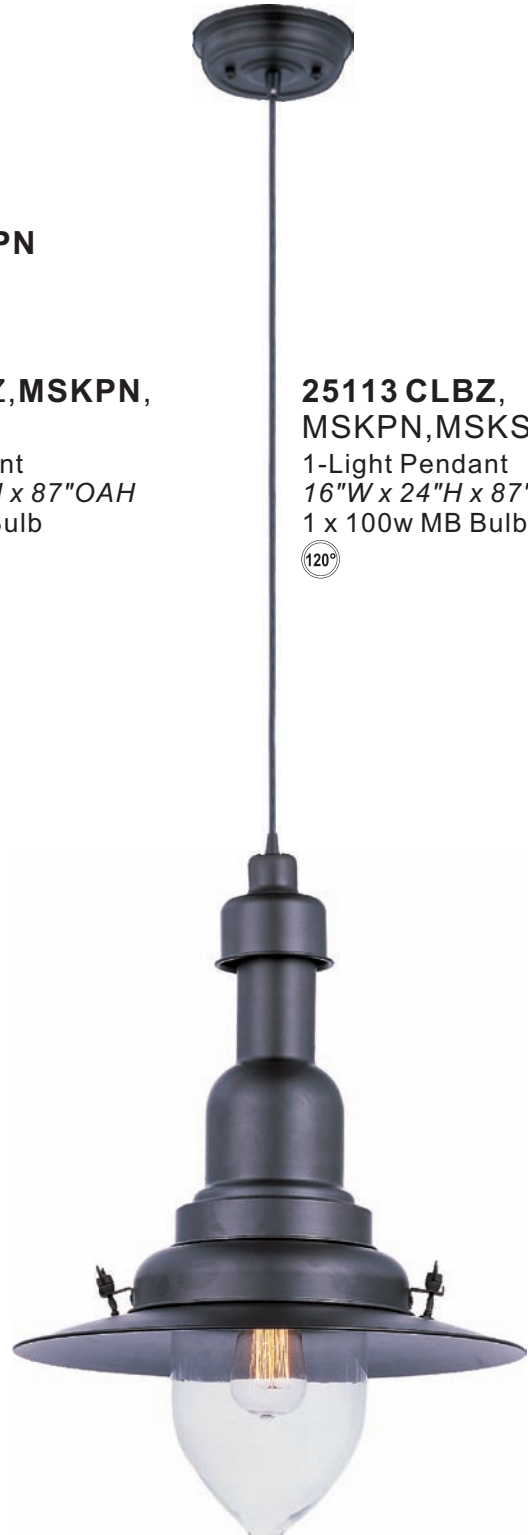

25111MSKSN

25111MSKPN

**25111 CLBZ,MSKPN,
MSKSN**

1-Light Pendant
12"W x 16.5"H x 87"OAH
1 x 100w MB Bulb

**25113 CLBZ,
MSKPN,MSKSN**

1-Light Pendant
16"W x 24"H x 87"OAH
1 x 100w MB Bulb

BUI60110
60 Wattage
Antique Light Bulb
Sold Separately