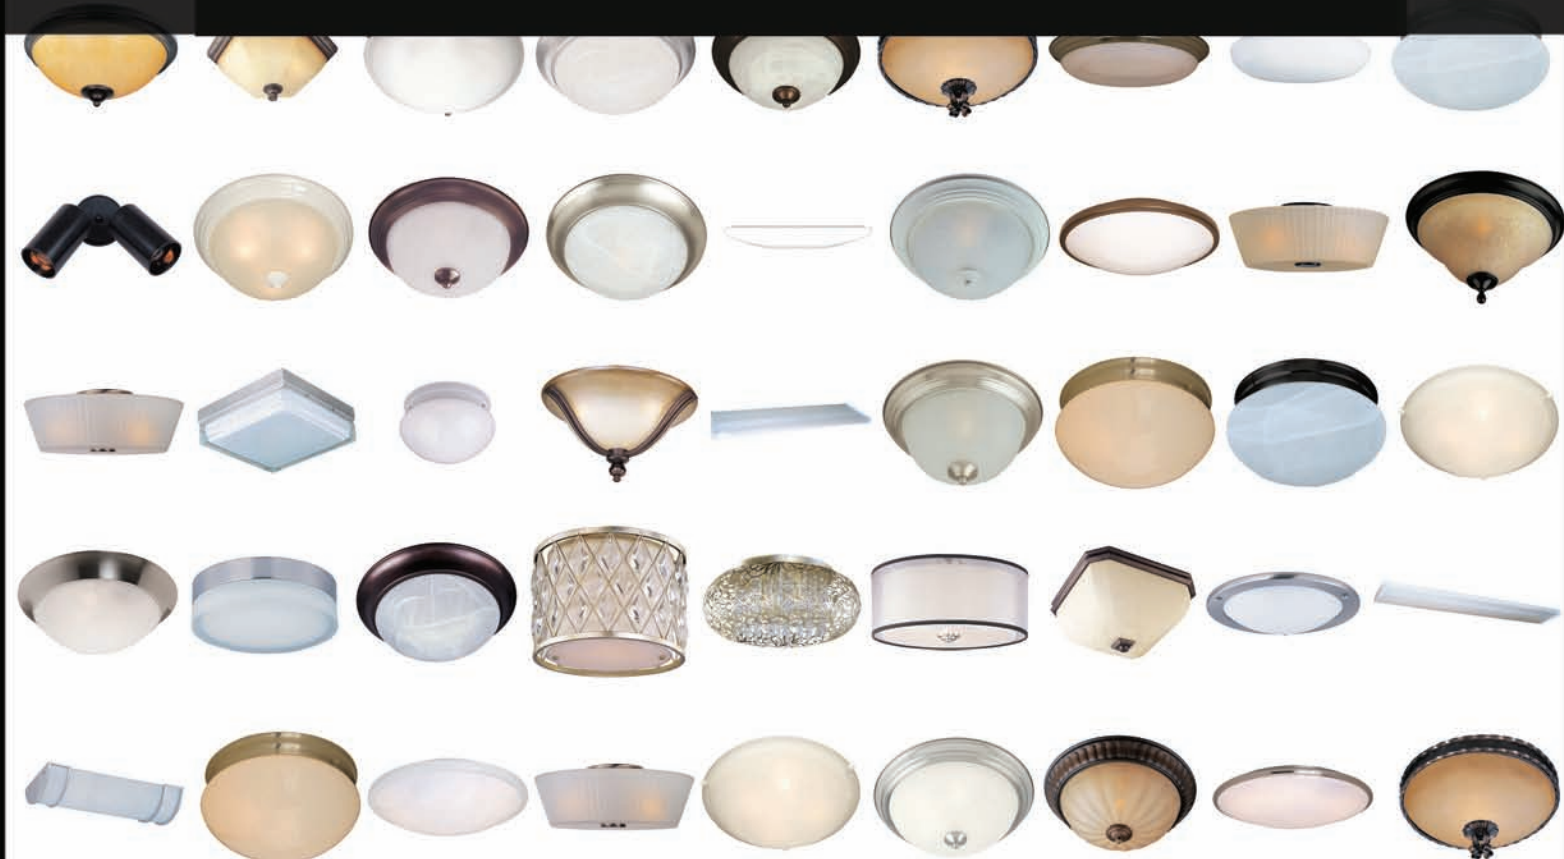

All Flush Mount