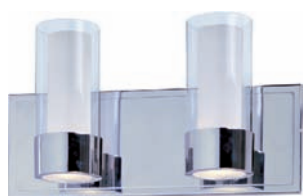

Silo Collection
(Page 110)

23072 CLFTP
14"W x 7.5"H x 4.5"Ext.
2 x 75w G9 Bulbs (Included)