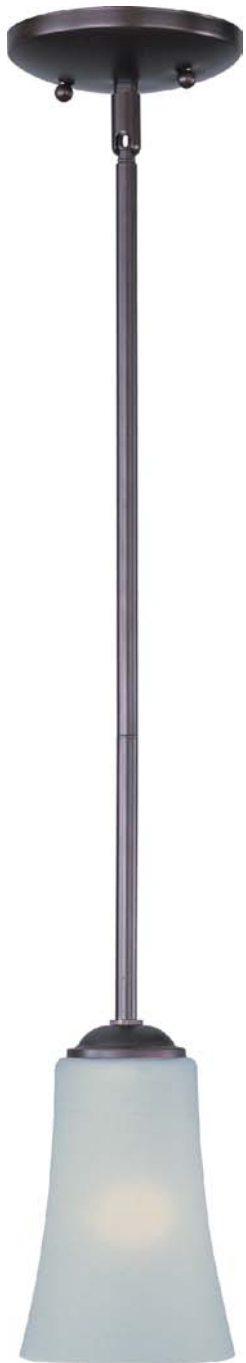

LOGAN Collection

10045FTOI
10045FTSN
5-Light Chandelier
20"W x 18"H
5 x 60W MB Bulbs

10043FTOI
10043FTSN
3-Light Chandelier
17"W x 19"H
3 x 60W MB Bulbs

LOGAN Collection

92040FTOI
92040FTSN

1-Light Mini Pendant
4.5"W x 7.5"H x 51.5"OAH
1 x 60W MB Bulb